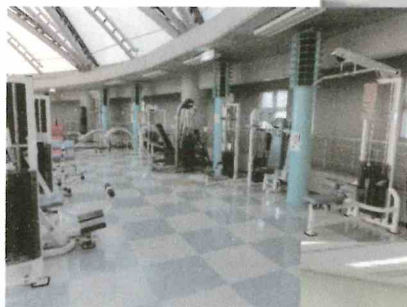

工事期間

着工 平成5年6月16日

完成 平成6年7月31日

アリーナ

バスケットコート2面分

トレーニングスペース

ミーティングルーム

小体育室

☆アリーナ出来る主な種目☆

バスケットボール・バレーボール・ソフトバレーボール・バドミントン・卓球など

※野球、サッカー、ハンドボールなどは施設の形状上できません

☆小体育室で出来る主な種目☆

エアロビクス・ダンス・ヨガ・レスリング・空手など

☆ミーティングルーム☆

会議や控室、少人数でのダンスやヨガ等ができます

各場所をご利用の際は、用途に適しているか、受付でご確認ください。施設の都合上お断りする事があります。ご了承ください。